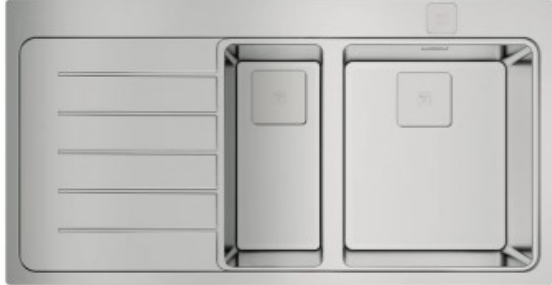

Zenit RS15 1½B 1D L AUTO

Marque: Teka
Modèle: 115130002

8 4 3 4 7 7 8 0 0 4 5 6 4

8 434778 004564 >

Prix
conseillé: €
799,00

DESCRIPTION

Zenit, une station de travail multifonctionnelle

Le Zenit RS15 n'est pas seulement une collection d'éviers. C'est un espace de préparation des aliments avec des accessoires ergonomiques parfaits pour couper, laver, cuisiner, servir et... déguster ! Le nouveau couvercle carré SQ associé aux jolies lignes droites apporte personnalité et design à votre cuisine.

Set de cuisine Zenit

Teka a développé un set de cuisine exclusif composé de 3 bols en céramique de différentes tailles, adaptés au four, au micro-ondes et au lave-vaisselle, qui permet de cuire ou de servir les repas directement sur la table, grâce à son élégante planche à découper en bambou. L'ensemble est complet avec un ensemble de couvercles en silicone qui vous permettent de conserver les aliments et d'en profiter plus tard. De plus, il existe un nouveau distributeur de savon carré en acier inoxydable, une passoire en acier inoxydable et un couvercle escamotable qui s'adapte parfaitement à l'évier Teka et vous aide à tout bien organiser.

Collection RS15

Les éviers RS15 offrent un design élégant et moderne. Le processus de fabrication optimisé garantit une production respectueuse de l'environnement et efficace. Toute la gamme est accompagnée d'une garantie à vie et du nouveau système SilentSmart. De plus, la collection d'éviers RS15 se caractérise par sa flexibilité d'installation : sous plan, en saillie, à encastrer, à encastrer ou même en saillie.

SPÉCIFICATIONS

Caractéristiques physiques

Couleur	Zilver
Dimensions extérieures (L x P)	340 x 400
Matière	Acier inoxydable
Profondeur évier	200

Général

Manière d'encastrement	Intégré
Type d'évier	Un évier et demi