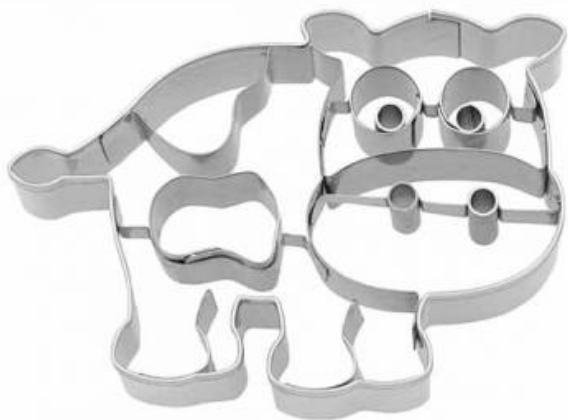

Emporte-pièce Vache 7,5cm

Marque: Birkmann

4 0 2 6 8 8 3 1 9 8 2 7 2

4 026883 198272 >

Prix
conseillé: €
6,14

DESCRIPTION

Emporte-pièce Vache 7,5cm

SPÉCIFICATIONS

Caractéristiques physiques

Couleur secondaire	ARGENT
Matière	ACIER INOXYDABLE

L'information ci-dessus est uniquement informatif/indicatif et sous réserve de modifications