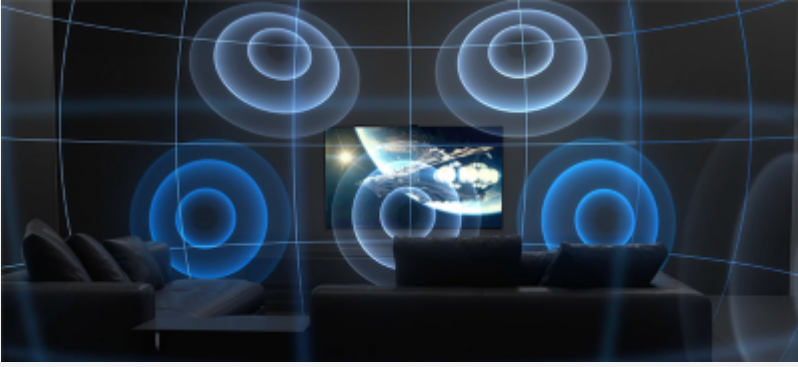

atmosphère digne des salles obscures.

Ajoutez un caisson de basses sans fil et des enceintes arrière pour un son exceptionnel plus riche

Pour compléter cette expérience cinéma, associez les enceintes arrière sans fil de Sony à un caisson de basses

### Transformation d'un contenu stéréo en son Surround

Ce nouveau mélangeur ascendant de Sony restitue un son Surround riche, même à partir d'un contenu stéréo. Son algorithme innovant extrait et redistribue les objets audio individuels pour vous plonger dans un son 3D. Lors du mixage ascendant, la séparation audio optimisée par l'intelligence artificielle détecte les voix humaines