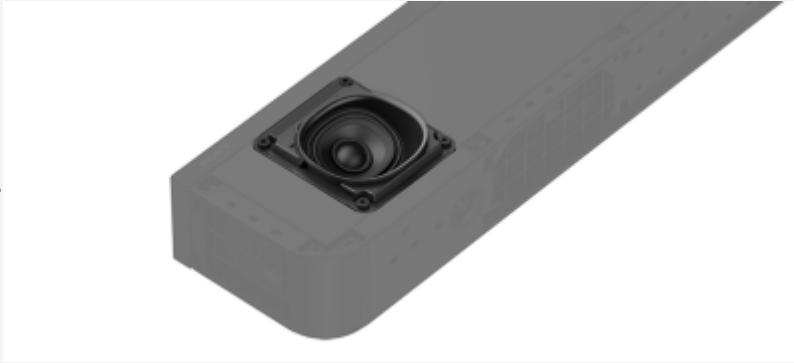

Haut-parleurs latéraux qui remplissent l'espace sonore

Les haut-parleurs latéraux réfléchissent un son large et directionnel contre les murs, pour une immersion dans toute la pièce et un divertissement grandiose. Le son ambiant reconnu par l'algorithme contribue également à

amplifier le son.

Entendez le son comme s'il provenait du plafond

Le son diffusé par les haut-parleurs orientés vers le haut est réfléchi contre le plafond, pour une expérience sonore immersive provenant du haut. La technologie 360 Spatial Sound mapping crée des enceintes fantômes au plafond pour un son encore plus enveloppant.