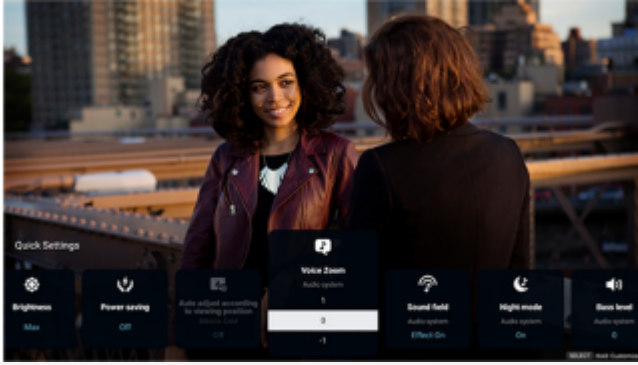

Contrôle sans effort avec BRAVIA

Contrôlez facilement le son Surround avec la télécommande de votre TV BRAVIA. Les réglages audio tels que le champ sonore et le volume apparaissent automatiquement dans le menu de réglages rapides des TV BRAVIA,

pour un contrôle aisé.

Des films ultra-réalistes

Grâce à sa capacité HDMI 2.1, la BRAVIA Theatre Bar 8 conserve la qualité d'image originale de n'importe

quelle source, jusqu'à la 8K HDR.

Une expérience de jeu immersive

Plongez au cœur de votre jeu. Profitez d'un son immersif provenant du dessus avec la console PlayStation®5 et des réglages d'image optimisés grâce à l'ajustement HDR automatique et au mode Image automatique par genre, lors de la connexion d'un téléviseur BRAVIA™ compatible à une console PS5®. Ce produit prend également en charge les technologies VRR, ALLM et SBTM pour des jeux plus réalistes.

L'information ci-dessus est uniquement informatif/indicatif et sous réserve de modifications