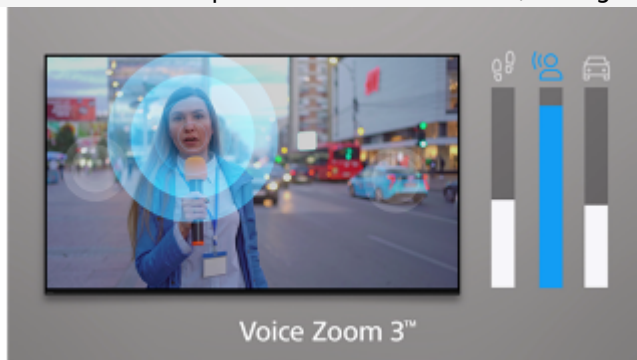

Des voix claires. Des dialogues précis.

Finies les voix étouffées. Associée à une TV BRAVIA compatible, notre nouvelle technologie Voice Zoom 3™ optimisée par l'apprentissage automatique et par l'IA reconnaît les voix humaines. Elle amplifie ou réduit leur volume pour que tous les dialogues, même ceux inaudibles, soient clairs et nets.

L'information ci-dessus est uniquement informatif/indicatif et sous réserve de modifications