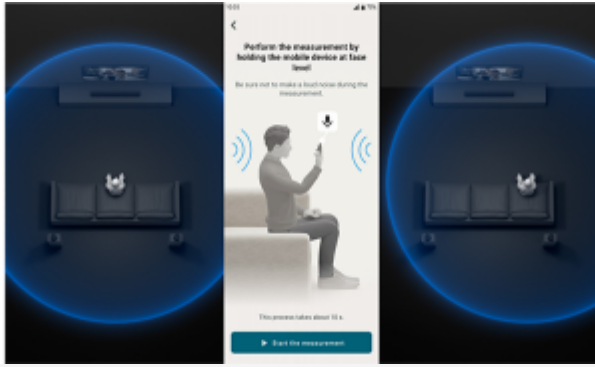

Vous êtes à la meilleure place

Profitez d'un son Surround exceptionnel, où que vous soyez dans la pièce. Il vous suffit d'effectuer un calibrage à l'aide de notre application pour smartphone, BRAVIA Connect. La BRAVIA Theatre Bar 8 détectera votre position dans la pièce et optimisera le son en conséquence.