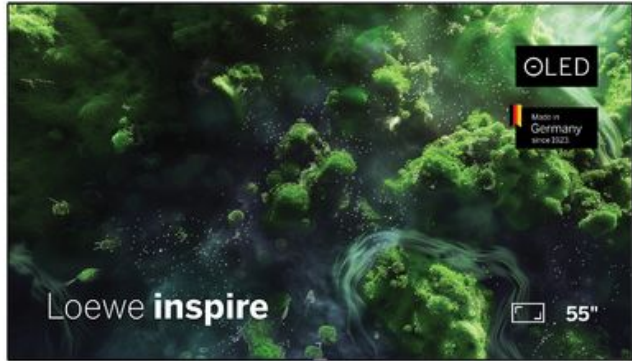

inspire 55 (incl. TS) basalt grey

Modèle: 62464D50

4 0 1 1 8 8 0 1 7 6 4 8 4

4 011880 176484 >

LOEWE.

€ 3.199,00

€ 2.999,00

DESCRIPTION

inspire 55 (incl. TS) basalt grey

SPÉCIFICATIONS

Audio

Puissance de sortie (total) 40

Caractéristiques physiques

Couleur	Gris
Hauteur	73.4
Hauteur (avec pied)	73.4
Largeur	123.6
Norme VESA	300 x 200
Poids sans socle	22.8
Profondeur	6.4
Profondeur (avec pied)	29
Support VESA	✓

Commande

Commande à distance ✓

Connectivité

Bluetooth	✓
Normes Wi-Fi	Wi-Fi 802.11ac (Wi-Fi 5), Wi-Fi 802.11n

L'information ci-dessus est uniquement informatif/indicatif et sous réserve de modifications