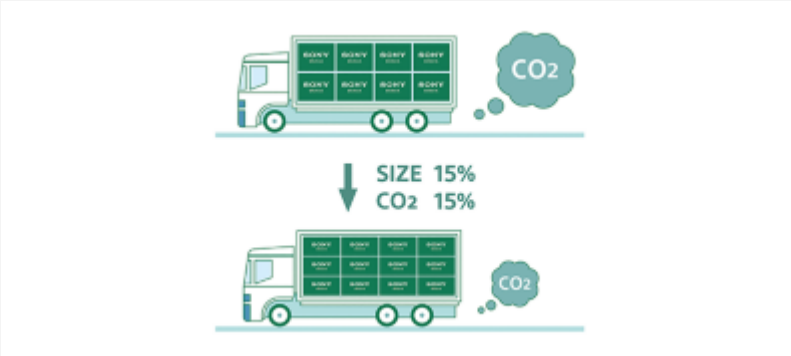

Behoud de helderheid. Bespaar energie.

Sensoren voor omgevingslicht optimaliseren de helderheid van je scherm voor je kamer. Doordat onze XR Backlight Master Drive de leds heel precies aanstuurt, zie jij levensechte beelden én bespaar je stroom.

Controleer je Eco Settings. Bekijk je stroomverbruik.

Wijzig makkelijk je Eco Settings, één voor één of alles tegelijk. Met Eco Dashboard 2 heb je alles op één plek en kun je zelfs je stroomverbruik controleren voor een optimale efficiëntie.

Gemaakt van gerecycled plastic

Gemaakt om duurzaam te zijn. Onze compacte eco-afstandsbediening bestaat voor ongeveer 80 uit gerecycled plastic.

Prachtige vormgeving. Duurzaam. Met minder nieuw plastic.

Het door Sony ontwikkelde SORPLAS™ gerecycled plastic wordt gebruikt voor onze tv's om de hoeveelheid nieuw plastic te verminderen met 60 en zo duurzaamheid te waarborgen. De optische onderdelen van deze tv zijn ook gemaakt van gerecyclede materialen en de verpakking bevat 48 minder plastic.