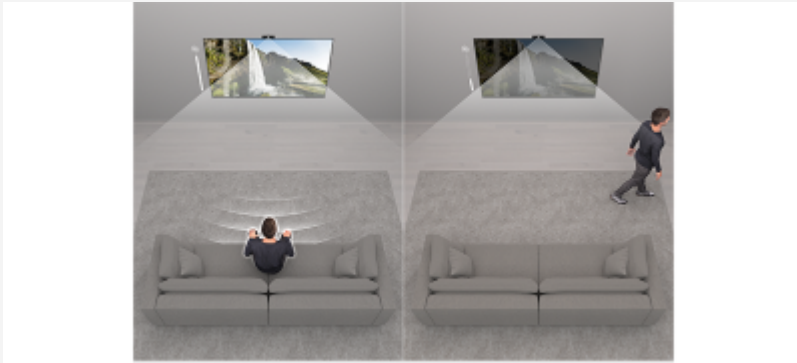

Bovenstaande informatie is uitsluitend informatief/indicatief en aan wijziging onderhevig

De beste stoel. Overal. Altijd

Waar je ook bent, alles is perfect. BRAVIA Cam™ detecteert je positie, de helderheid in je kamer en de reflectie van het omgevingslicht, en past zo de helderheid, het contrast, de geluidsbalans en het volume aan. Zo krijg je de optimale ervaring voor je zitplaats.