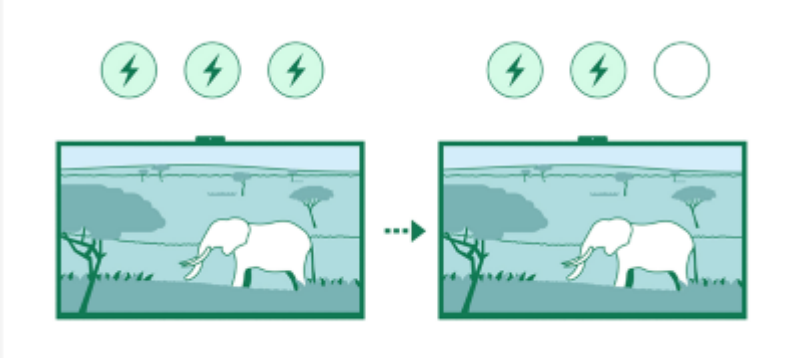

Videochat op een groter scherm

Klets bij met je vrienden en familie via een groter scherm wanneer je de tv aansluit op BRAVIA Cam™.

Camera afgedekt, privacy beschermd

Bescherm je privacy met één beweging. Gebruik de schakelaar op de camerakap boven op de BRAVIA Cam™ om de camerakap te sluiten. Het bevestigen en loskoppelen van een BRAVIA Cam™ is zo eenvoudig.

verbonden apparaten mee bedienen

Bovenstaande informatie is uitsluitend informatief/indicatief en aan wijziging onderhevig

Evenwicht tussen het klimaat en entertainment

Minder gevolgen voor het milieu, meeslependere beelden en geluid. Met het Eco Dashboard van BRAVIA™ kun je het stroomverbruik optimaliseren. Tegelijkertijd verminder je het gebruik van nieuw plastic met ongeveer 60%, de verpakkingsomvang met 15% en het totale gewicht met 12%.