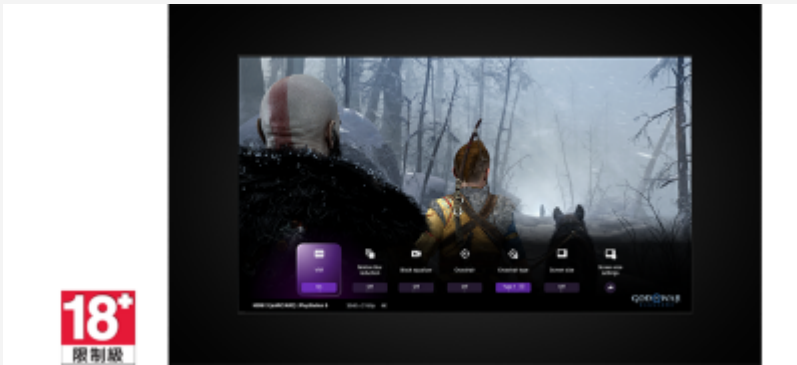

scènes mooier worden weergegeven

Stream PlayStation®-games naar je BRAVIA

Bestuur je PlayStation® op afstand op elke plek waar je een compatibele BRAVIA hebt die verbonden is met het internet. Met de PS Remote Play-app kun je je PS5®- of PS4™-console bedienen vanuit een andere kamer of locatie, zoals vanuit het huis van een vriend.

Eén plek voor al je game-instellingen

Het is nog nooit zo makkelijk geweest om je gamestatus, instellingen en ondersteuningsfuncties nauwkeurig naar wens aan te passen. Alle belangrijkste functies binnen handbereik voor gemak en comfort.

Eén plek voor al je game-instellingen

Het is nog nooit zo makkelijk geweest om je gamestatus, instellingen en ondersteuningsfuncties nauwkeurig naar wens aan te passen. Alle belangrijkste functies binnen handbereik voor gemak en comfort

Eén plek voor al je game-instellingen

Het is nog nooit zo makkelijk geweest om je gamestatus, instellingen en ondersteuningsfuncties nauwkeurig naar wens aan te passen. Alle belangrijkste functies binnen handbereik voor gemak en comfort.

Eén plek voor al je game-instellingen

Het is nog nooit zo makkelijk geweest om je gamestatus, instellingen en ondersteuningsfuncties nauwkeurig naar wens aan te passen. Alle belangrijkste functies binnen handbereik voor gemak en comfort.

Dolby Vision® voor gamen. Ondersteund.

Zo zou jouw game-wereld eruit moeten zien. Ongelooflijk levendige kleuren, levensecht contrast in licht en donker, intense helderheid. Met Dolby Vision® bereik je met gamen een heel nieuw level van diepte en realisme.

Kenmerken van HDMI 2.1

Met 4K/120 fps, een variabele vernieuwingsfrequentie (VVR) en een automatische lage-latentiemodus (ALLM), zorgen onze tv's voor vloeiende en heldere bewegingen voor responsieve gameplay.

Milieueigenschappen van onze producten

Sony streeft er niet alleen naar om producten, diensten en inhoud aan te bieden die jou uitzonderlijke ervaringen bieden, maar streeft er ook naar om bij al haar bedrijfsactiviteiten een ecologische voetafdruk van nul te hebben.

Bovenstaande informatie is uitsluitend informatief/indicatief en aan wijziging onderhevig