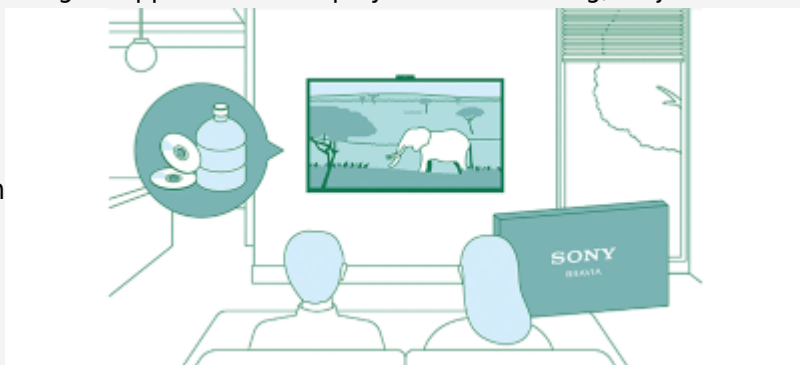

Bovenstaande informatie is uitsluitend informatief/indicatief en aan wijziging onderhevig